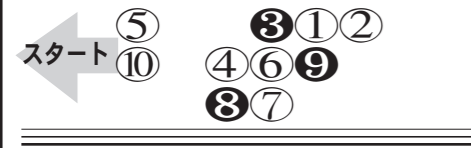

Table with 10 columns and 10 rows. Column 1: Race info (佐賀 10, 発走 20:10, サラ系 C1). Column 2: Race title (マーチ特選). Column 3: Race distance (ダート 1750m). Column 4: Prize money (賞金 550, 176, 99, 66, 44). Columns 5-14: Race details for each horse, including number, name, jockey, and performance data.

M-ス 出脚 5 10 4 8 決脚 9 1 8 6

◆ 馬解説・厩舎コメント ◆

【8】◎【サクセッサー】 移籍戦いきなり2着に浮上して...

レース展開

【5】ミネヴィーノ・【10】ムラサメが逃げ狙う。競り合うとペース上がる。【10】ムラサメの出方が流れのポイントに。

復帰戦いきなり3着。距離はこなせそうだし上積み考慮するとこの相手でも上位争い出来る。【九日師】「久々でも頑張ってくれたし、上積みは見込めるからこども展開ひとつだと思う。」

Table with 10 columns and 10 rows. Column 1: Race info (10 R, [レコード] 1.51.1, ダイワポルドー, 55 鮫島克 14.11.30). Column 2: Race title (主力争い). Columns 3-14: Race details for each horse, including number, name, jockey, and performance data.