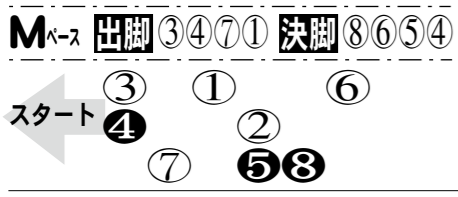

佐賀	1	発走	サラ系	C 2-14組	UMATENAデビュー記念				ダート	賞金	400
		15:15							1300m	①②③④⑤	128 72 48 32
連番	馬名	旧地格 父	生産者 馬主	斤量 騎手	調教師	【馬柱の見方】 1行目…レース日、馬場状態、開催回又は競馬場、レース名。2行目…コース、距離、タイム、開催日、レース番号、着順。3行目…発走頭数、馬番、コーナー通過順、馬体重。4行目…本紙の印、単勝人気、上がり3ハロン、騎手、斤量。5行目…1着馬名と1着馬との時計差、又は2着馬とのタイム差と2着馬名、制限=制限タイム、ペース、装備品(◎=プリンカー、⑨=シャドーロール、⑩=メンコ、⑪=チークヒーンズ、⑫=ホライソネット)。※縦太線=休養					
1	白	中央0009-園田	タバタファーム ミツキアイル	54 飛田	4.7箱 1回 C-15	3.30重 23回 C-14	3.8不 22回 C14チャ	2.10重 20回 C-14	1.28不 19回 C-13	400 128 72 48 32	
2	黒	中央0003-名古屋	ビッグレッド スクリーンヒーロー	54 加茂	4.13箱 1回 C-14	3.31重 23回 C-14	3.8不 22回 C-13	2.25不 21回 C-13	2.10重 20回 C-14		
3	赤	南関東	武蔵野 センノプロイ	54 村松	馬体調整 1開催休養	3.30重 23回 C13うま	3.8不 22回 C-13	2.9箱 船橋 C-2	1.19良 船橋 C-2		
4	青	中央0006-金沢	笠松大輔ファーム シルバーステート	54 倉富	3.22良 笠松 C-3	3.8良 笠松 C1 臘月	2.20箱 笠松 C11不香	2.5箱 笠松 C-19	10.15重 金沢 C-9		
5	黄	門別	カタオカステ ダンカー	54 川島	4.13箱 1回 C-14	3.30重 23回 C13うま	3.8不 22回 C-13	2.22不 21回 C-16	2.10重 20回 C-17		
6	緑	中央0007-名古屋	栄進牧場 フェノメ	54 青海大	4.13箱 1回 C-14	3.30重 23回 C13うま	3.8不 22回 C-13	2.25不 21回 C-13	2.4不 20回 C-20		
7	橙	門別	三石川牧場 マジステックウ	54 竹吉	4.13箱 1回 C-14	3.30重 23回 C13うま	3.8不 22回 C-13	2.18良 21回 C-21	2.4不 20回 C22うま		
8	桃	中央0006-名古屋	市川ファーム ダイワメジャー	54 石川慎	4.7箱 1回 C-15	3.30重 23回 C-15	3.8不 22回 C-15	2.22不 21回 C-14	9.23不 11回 C-4		