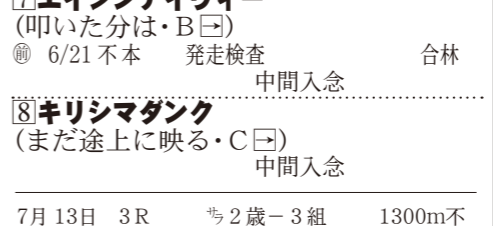

レースのカギ
⑦エイシンアイヴィーの4走前の時計を参考にすると移籍初戦③リュウワンラーズが上。初戦から注目。
7月13日 3R ち2歳-3組 1300m不
◎1メモリーメイ 54川島 1256①402 ①①①①①①40.4
…3シェナマツハ 54田中直 1⑥454②②②②②40.6
○8リュウノサナ 54山口勲 6③419④④③③④41.4
穴5ユメノムコウ 52青海大 大⑤401⑧⑧⑧⑦42.2
▲7タケノハヤテ 55飛田 ④②468⑥⑥⑥④43.3
△2タケノタイガ 55田中純 ④448⑦⑦⑦⑥43.1
…4カシノアンバ 55出水 大⑧424⑤③④⑧45.7
注6メネギ 54加茂 ④⑦357③⑤⑤⑤45.5
レース上がり 54.0 - 40.4 ベースH
7月13日 1R ち2歳新馬 900m不
スーパーホープフルデビュー
○4ハクアイアシ 54山口勲 555①463 ①①①① 37.1
◎1アマラ 54飛田 6②468⑤⑤③ 36.9
▲3フレッシュノ 54石川慎 ③④427③③④ 37.9
△2コンヴェアラ 54金山 ④463②②② 38.0
穴5ミッキーミニ 55田中直 5⑥419⑥⑥⑤ 38.2
注6メイビパオデ 55長田 6⑤433④④⑥ 39.8
レース上がり 48.8 - 37.1 ベースH
メモ

Table with columns for race details (里帰り騎手紹介, 2024年7月24日現在), horse name (岩橋 勇二), and prize money (賞金). It lists various horses and their owners/trainers.

!!コラム的中!!
ほうぞうじ 宝蔵寺 の推奨馬
7.14(日)7Rアエノブライアン
★3連単880円★
7.14(日)12Rコスモビオラ
★3連単10.860円★
7.20(土)5Rグッドタイミング
★3連単10.050円★
7.20(土)7Rノーブルビーチ
★3連単3.650円★
7.20(土)8Rニシノカナ
★3連単135.760円★
7.20(土)10Rカシノルーカス
★3連単12.180円★
7.21(日)6Rアニマルキリシマ
★3連単4.150円★
7.21(日)8Rターンザコーナ
★3連単9.480円★
7.21(日)9Rキタサンドライバー
★3連単4.370円★
7.22(月)1Rフクシマブルース
★3連単254.310円★
7.22(月)10Rエイシントラ
★3連単5.180円★