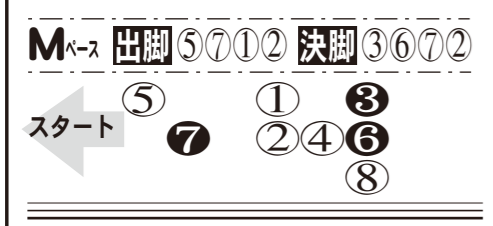

Table with columns for race details (佐賀, 2, 15:40), horse name (サラ系), age (2歳-4組), distance (ダート 1300m), and prize money (賞金). It lists various horses and their owners/trainers.

◆馬解説・厩舎コメント◆
③◎【リュウワンラーズ】門別からの移籍戦。ひと脚使っているし距離は延びて良さそう。このメンバーならV争い。
【川田師】「乗り込みは順調にこれたし、来た頃よりいくらか馬体もふっくらしてきた。移籍戦でまだ幼い2歳馬だから何とも言えないけど、動きは悪くないから頑張ってもらいたい。」
⑦○【エイシンアイヴィー】移籍戦はプラス21キロも響いた。ひと叩きされて上積みは見込める。上位の一角。