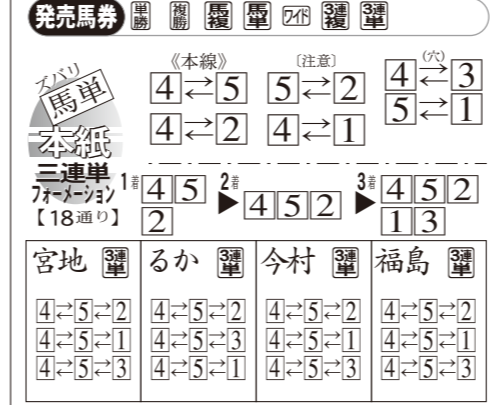

Table with columns for race details: 佐賀4, 発走 17:00, サラ系 2歳-1組, KYUSHUDREAM賞, ダート 1400m, 賞金 600, 192, 108, 72. Includes horse names like ダブルバースデー, アイノユメ, メモリーメイラード.

馬解説・厩舎コメント
④◎【アイノユメ】前走は距離延長で差し脚生かしてV。直線のキレは抜群でここも決め脚上位。首位争い。
【山田徹師】「日程でひと息入れたけど、問題なく順調にきてるし、具合は良いと思うよ。ここも良い走りをしてほしい。」
⑤○【メモリーメイラード】移籍戦はぴったりマークされながらも振り切ってV。叩かれた上積みもあるし連勝狙える。
【北村師】「移籍戦から頑張ってくれたし、中間も変わらず順調にきたから勝ち上がりで力関係がどうかだね。今回も良い勝負をしてもらいたいけどね。」
②▲【エイヨーシンワ】前走は3番手で砂をかぶる展開も、問題なく直線差し切り。崩れなさそうなタイプで主力級。
【北村師】「初距離でも頑張ってくれたし、経験した分で上積

レース展開
⑤メモリーメイラードの逃げ。①ダブルバースデーが2番手外に切り返し狙うが出脚次第では③ドゥエルセーラが行く。
みはあると思う。中間も順調にきたけど、勝ち上がりだからここでの力関係がどうか。」
①△【ダブルバースデー】前走は出遅れが響いた。伸びはもうひとつだったしすんなり前々からの競馬が理想。
【真島元師】「状態面は維持してるし、内容的にも距離延長はプラスだと思うから、今回も相手関係でどうかでしょう。」
③注【ドゥエルセーラ】2走前辛勝で前走相手強化だったが大きな差は感じなかった。ここも展開ひとつで。
【北村師】「調子自体は悪くないし、実戦を積みながら徐々に変わってきてる感じもあるから、展開ひとつでしょう。」
ヒント@ルーム 変身穴馬①③
調教気配④⑤ 近走時計④⑤
展開有利⑤② 季節連対④⑤
格上位馬④② 距離適性④⑤

レースのカギ
①ダブルバースデーは2番手外に切り返せるかがカギ。
②エイヨーシンワ・③ドゥエルセーラは発馬がカギに。
①ダブルバースデー (内枠に課題・B㊥) 中間入念
②エイヨーシンワ (活気ある動きで・B㊥) 中間入念
③ドゥエルセーラ (動きはスムーズ・B㊥)
④アオイノユメ (気配アップ中・B㊥) 中間入念
⑤メモリーメイラード (外枠は好材料・B㊥) ⑦/9良本 67.0 46.6 30.2 15.1馬なり 助手 中間入念
◆金額・チェック等はお間違えないようご注意ください。