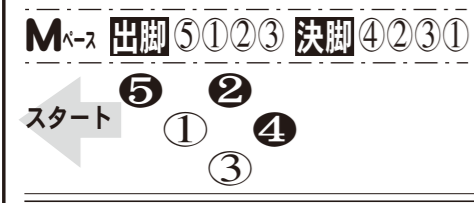

Table with columns for race details: 佐賀4, 発走 17:00, サラ系 2歳-1組, KYUSHUDREAM賞, ダート 1400m, 賞金 600, 192, 108, 72. Includes horse names like ダブルバースデー, アイノユメ, メモリーメイラード.

馬解説・厩舎コメント
④◎【アイノユメ】前走は距離延長で差し脚生かしてV。直線のキレは抜群でここも決め脚上位。首位争い。
【山田徹師】「日程でひと息入れたけど、問題なく順調にきてるし、具合は良いと思うよ。ここも良い走りをしてほしい。」
⑤○【メモリーメイラード】移籍戦はぴったりマークされながらも振り切ってV。叩かれた上積みもあるし連勝狙える。
【北村師】「移籍戦から頑張ってくれたし、中間も変わらず順調にきたから勝ち上がりで力関係がどうかだね。今回も良い勝負をしてもらいたいけどね。」
②▲【エイヨーシンワ】前走は3番手で砂をかぶる展開も、問題なく直線差し切り。崩れなさそうなタイプで主力級。
【北村師】「初距離でも頑張ってくれたし、経験した分で上積

レース展開
⑤メモリーメイラードの逃げ。①ダブルバースデーが2番手外に切り返し狙うが出脚次第では③ドゥエルセーラが行く。
みはあると思う。中間も順調にきたけど、勝ち上がりだからここでの力関係がどうか。」
①△【ダブルバースデー】前走は出遅れが響いた。伸びはもうひとつだったしすんなり前々からの競馬が理想。
【真島元師】「状態面は維持してるし、内容的にも距離延長はプラスだと思うから、今回も相手関係でどうかでしょう。」
③注【ドゥエルセーラ】2走前辛勝で前走相手強化だったが大きな差は感じなかった。ここも展開ひとつで。
【北村師】「調子自体は悪くないし、実戦を積みながら徐々に変わってきてる感じもあるから、展開ひとつでしょう。」
ヒント@ルーム 変身穴馬①③
調教気配④⑤ 近走時計④⑤
展開有利⑤② 季節連対④⑤
格上位馬④② 距離適性④⑤