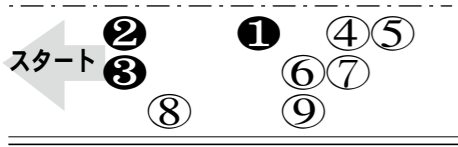

佐賀	2	発走 15:50	サラ系 C2-17組	ダート 1300m	賞金 ①400 ②128 ③72 ④48 ⑤32
		旧地格 父	生産者 馬主	斤量 騎手	【馬柱の見方】1行目…レース日、馬場状態、開催回又は競馬場、レース名。2行目…コース、距離、タイム、開催日、レース番号、着順。3行目…発走頭数、馬番、コーナー通過順、馬体重。4行目…本紙の印、単勝人気、上がり3ハロン、騎手、斤量。5行目…1着馬名と1着馬との時計差、又は2着馬とのタイム差と2着馬名、制限=制限タイム、ペース、装備品(◎=プリンカー、⑧=シャドーロール、⑨=メンコ、⑩=チークヒーンズ、⑪=ホライソネット)。※縦太線=休養
連番	馬名	母	産地	賞金	調教師
1	白	中央0008-兵庫→名古屋 トウザグロリー メイショウホオベニ	大岡牧場 小橋亮太	54 小松	東美
2	黒	中央0003 ゴールドアクター ラズライトサナ	金子牧場 藤T.K.K.	54 石川慎	矢野
3	赤	中央0002-園田 ジャングルポケット アストラルポケット	クラウン日高 サンエツ企	54 出水	東眞
4	青	中央0004 ダイヤモンド イズジョーメロディ	神田哲夫 北原大史	54 金山	三小田
5	黄	大-園-金-南-東-金沢 トーセンホマレボシ コロッケ	神田牧場 (同)J.P.	53 合林	井樋
6	緑	門別 ペーカバド ヨイデワナイカ	シカンファ 八坂照夫	56 竹吉	渡辺
7	橙	中央0005-岩手-笠松 ローズインメイ ジロローザ	村下清志 北原大史	52 青海大	三小田
8	桃	ジャスタウェイ ジャスタワンルフ	市川牧場 瀬戸年美	55 ☆中山	手島
9	桃	中央0012-名古屋-南関 ローズインメイ パンケーキ	坂元芳春 (同)J.P.	54 田中直	東美

M-ス 出脚②③⑧① 決闘①⑥④⑨

◆馬解説・厩舎コメント◆

③◎【アストラルポケット】前走はペース厳しく粘り欠いた。ここはすんなり逃げ〜2番手取れる。巻き返し可能。

【東眞師】「前走は流れもあったと思う。状態は問題ないからすんなりの先行策から自己ペースの流れに持ち込みたいね。」

①○【メイショウホオベニ】前走は出遅れたが直線での伸びが良い。枠的に出脚がカギも自力浮上の力はある。

レース展開

②ラズライトサナ・③アストラルポケット・⑧ジャスタワンルフが先行。折り合い次第では速めの流れに。

【東美師】「距離的にはもう少しあった方が良さし、前走は内枠もあったと思う。外目の枠ならもう少し違ってきても。」

②▲【ラズライトサナ】すんなりの逃げ〜2番手が理想。内枠で揉まれる競馬は避けたいから立ち回りとペース次第で。

【矢野師】「先行しての競馬で頑張ってくれてるし、時季的にもこれからだと思う。ここも前々には行ってほしいね。」

⑧△【ジャスタワンルフ】復帰2戦目で大きく前進。末の甘さは課題だが復帰2戦を叩かれて更なる上積みへ期待。

【手島師】「使いながら上向き状態にはあるし、前走は少し変化もあったから前走以上の走りを見せてくれれば。」

⑥注【ヨイデワナイカ】前走は伸び良く差し切り。展開に注文付くがここは差のない構成。再度上位争い可能。

【渡辺師】「状態は上向いているけど、勝って相手は上がったと思うから力関係がどうか。」

④穴【イズジョーメロディ】圈内までは大きな差はないから前崩れならまだヤレても。

2R	[レコード] 1.19.9 ダンゴッド 56 多田羅 23.01.15	力量接近	全成績	連対率	距離	季節		
			重不成績	連対体重	1000以下	1~3月		
連番	競馬場	距離	着順	①②③④⑤	対決手	対決成績	対決回数	
1	5	8	33	12.7%	逃1先3差2	0 1 3 3	内2中1外3	
2	1	1	17	14.2%	逃1先2差0	1 0 0 0	内0中2外1	
3	1	1	12	13.3%	逃2先0差0	0 0 0 0	内0中0外1	
4	2	6	34	6.9%	逃0先1差2	1 0 0 8	内0中0外3	
5	2	6	1	17.7%	逃2先5差1	0 0 0 1	内2中2外4	
6	2	4	7	23	16.6%	逃0先1差5	0 0 0 4	内4中0外2
7	2	0	5	45	3.8%	逃0先1差1	0 0 1 1	内1中1外0
8	2	0	5	45	3.8%	逃0先1差1	0 0 1 1	内1中1外0
9	2	0	5	45	3.8%	逃0先1差1	0 0 1 1	内1中1外0

【三小田師】「後ろからではあるから今回も馬場と道中の展開がうまくハマらないと。」

⑤【コロッケ】変わり身は薄い。

【井樋師】「出脚がないし、相手関係もあると思う。」

⑦【ジロローザ】ここも苦戦模様。

【三小田師】「内容的にも変わらないから力関係だと思う。」

⑨【パンケーキ】ここも圈内までは大きく展開向かないと…。

【東美師】「出脚は今ひとつだし、変わり身までは…」

出水 拓人 騎手
2000年12月6日生 神奈川県

発売馬券	《本線》	《注意》	《穴》
3	1	1	2
3	2	3	8
3	1	2	8
2	8	6	4

!!コラム的中!!
ほうぞうじ 宝蔵寺の推奨馬

3.23(土)4Rネオシエル

★3連単2.050円★
3.23(土)9Rタガノルーキー

★3連単2.910円★
3.23(土)11Rサンマルビクトリー

★3連単5.250円★
3.24(日)4Rリナチャン

★3連単6.050円★
3.24(日)5Rフェノーウルフ

★3連単20.910円★
3.24(日)6Rセイカメテオポリス

★3連単1.300円★
3.30(土)3Rスターオブデイズ

★3連単8.230円★
3.30(土)4Rロトヴィグラス

★3連単900円★
3.30(土)10Rターンザコーナ

★3連単10.000円★
3.31(日)10Rティエムサウズダン

★3連単6.560円★