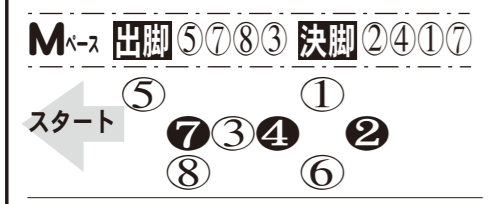

Table with columns for race details (佐賀10, 発走 20:10, サラ系 A2・B), horse names (ニューホライゾン, ミフネ, ダノンカオス, イグレック, アクセルオーソ, ファイティング, プレストエンジェル), jockeys (飛田, 石川, 手島, 石川, 竹吉, 出水, 金山, 池田), and race results (11.18良15回 B-4, 11.2不14回 B-4, etc.).